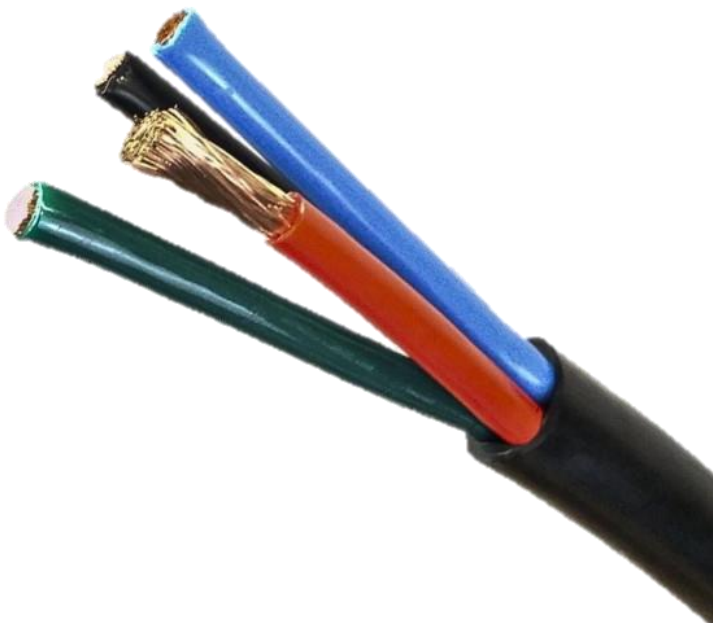

DESCRIÇÃO DO PRODUTO

O Cabo PP 4X16MM² 1KV Preto é um cabo elétrico de alta qualidade, projetado para proporcionar segurança e eficiência em instalações elétricas. Com quatro condutores de 16mm² cada, oferece uma capacidade robusta de condução de energia, adequada para diversas aplicações industriais, comerciais e residenciais. Sua cor preta confere uma estética discreta e profissional, enquanto sua classificação de 1KV assegura a resistência necessária para lidar com tensões elétricas típicas. Fabricado com materiais duráveis e isolamento confiável, o Cabo PP 4X16MM² 1KV Preto é uma escolha confiável para garantir a segurança e o desempenho em sistemas elétricos.

Especificações:

Cabo: PP

Voltagem Suportada: 1KV

Vias: 4

Diâmetro Vias: 16MM²

Cor: Preto

Cores das Vias: Indeterminado

EPR

Conteúdo Embalagem:

Cabo PP 4X16MM² 1KV Preto